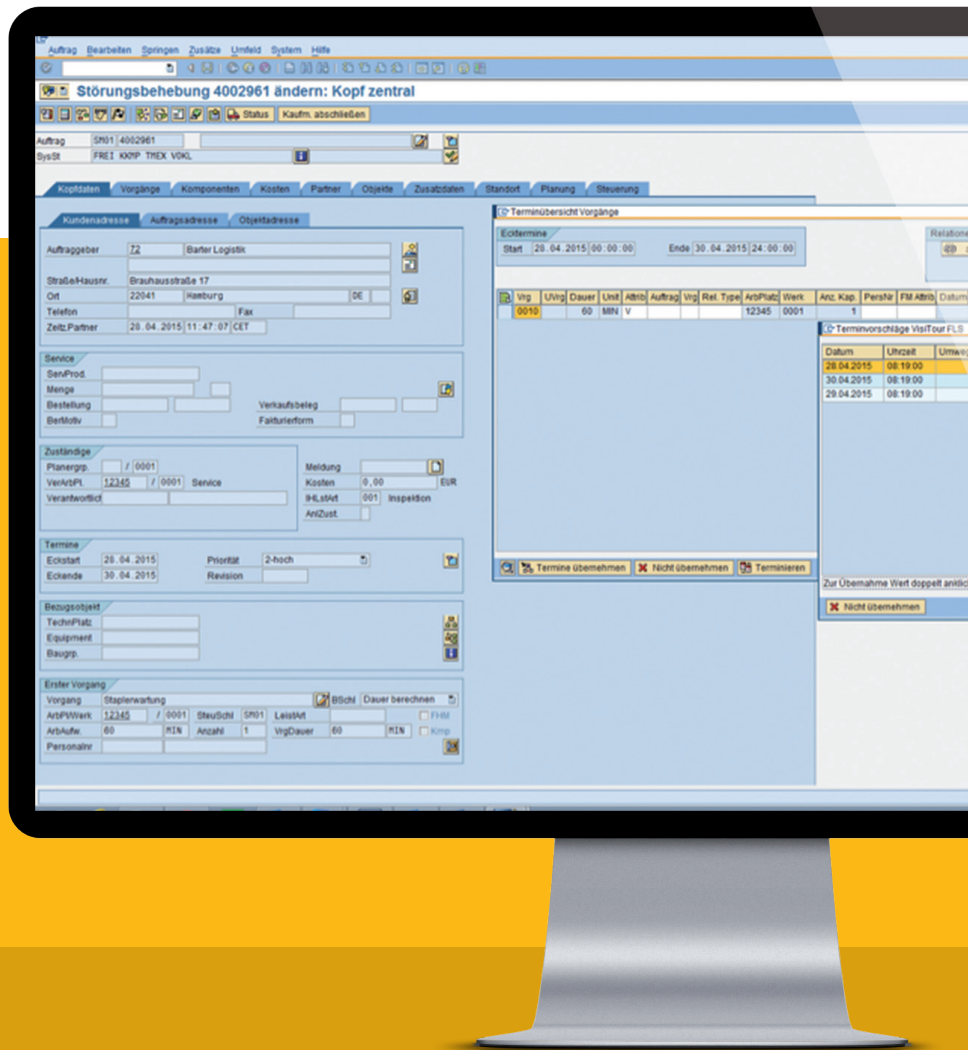

Effiziente Tourenplanung

Die Tourenplanung und ggf. die manuelle Modifizierung wird im FLS VISITOUR-Client gesteuert. Hier werden die Aufträge mit Echtzeit-Statusmeldungen in einer Planntafel abgebildet, in der Sie genau verfolgen können, wo sich welcher Servicemitarbeiter befindet. Kommt es zu Planungsänderungen, optimiert FLS VISITOUR Ihren Tourenplan hinsichtlich Ihrer definierten Zielparameter. Status- und Planungsänderungen werden permanent in Ihrem SAP synchronisiert.

Statusmeldungen in Echtzeit

Sollten Sie FLS MOBILE im Einsatz haben, kann dieses direkt an FLS VISITOUR angebunden werden, andere mobile Lösungen direkt an Ihr SAP-System.

Die FLS INTEGRATION SUITE FOR SAP ERP ermöglicht einen dynamischen Austausch aktuellster Statusmeldungen zwischen SAP und FLS VISITOUR in Echtzeit – für eine permanente Verbindung zu Ihrem Außendienst.

»Ich habe die Erfahrung gemacht, dass Projekte wesentlich schneller realisiert werden können. Unsere Kunden profitieren von den Erfahrungen vieler realisierter SAP-Integrationen! Und nach der Einführung kann die FLS INTEGRATION SUITE FOR SAP ERP schnell ohne unsere Hilfe bedient werden. Unsere Kunden sind immer wieder erstaunt darüber, wie schnell die Vorteile von FLS VISITOUR in den SAP-Prozessen verfügbar sind.«

JOCHEN EHRLINGHAUS
Projekt Manager SAP

QR-Code scannen
für weitere
Informationen

FLS GmbH
Schlosskoppelweg 8 · D-24226 Heikendorf
Telefon: +49 (0) 431 23971-0 · E-Mail: info@fastleansmart.com
www.fastleansmart.com

FAST LEAN SMART. *fls*